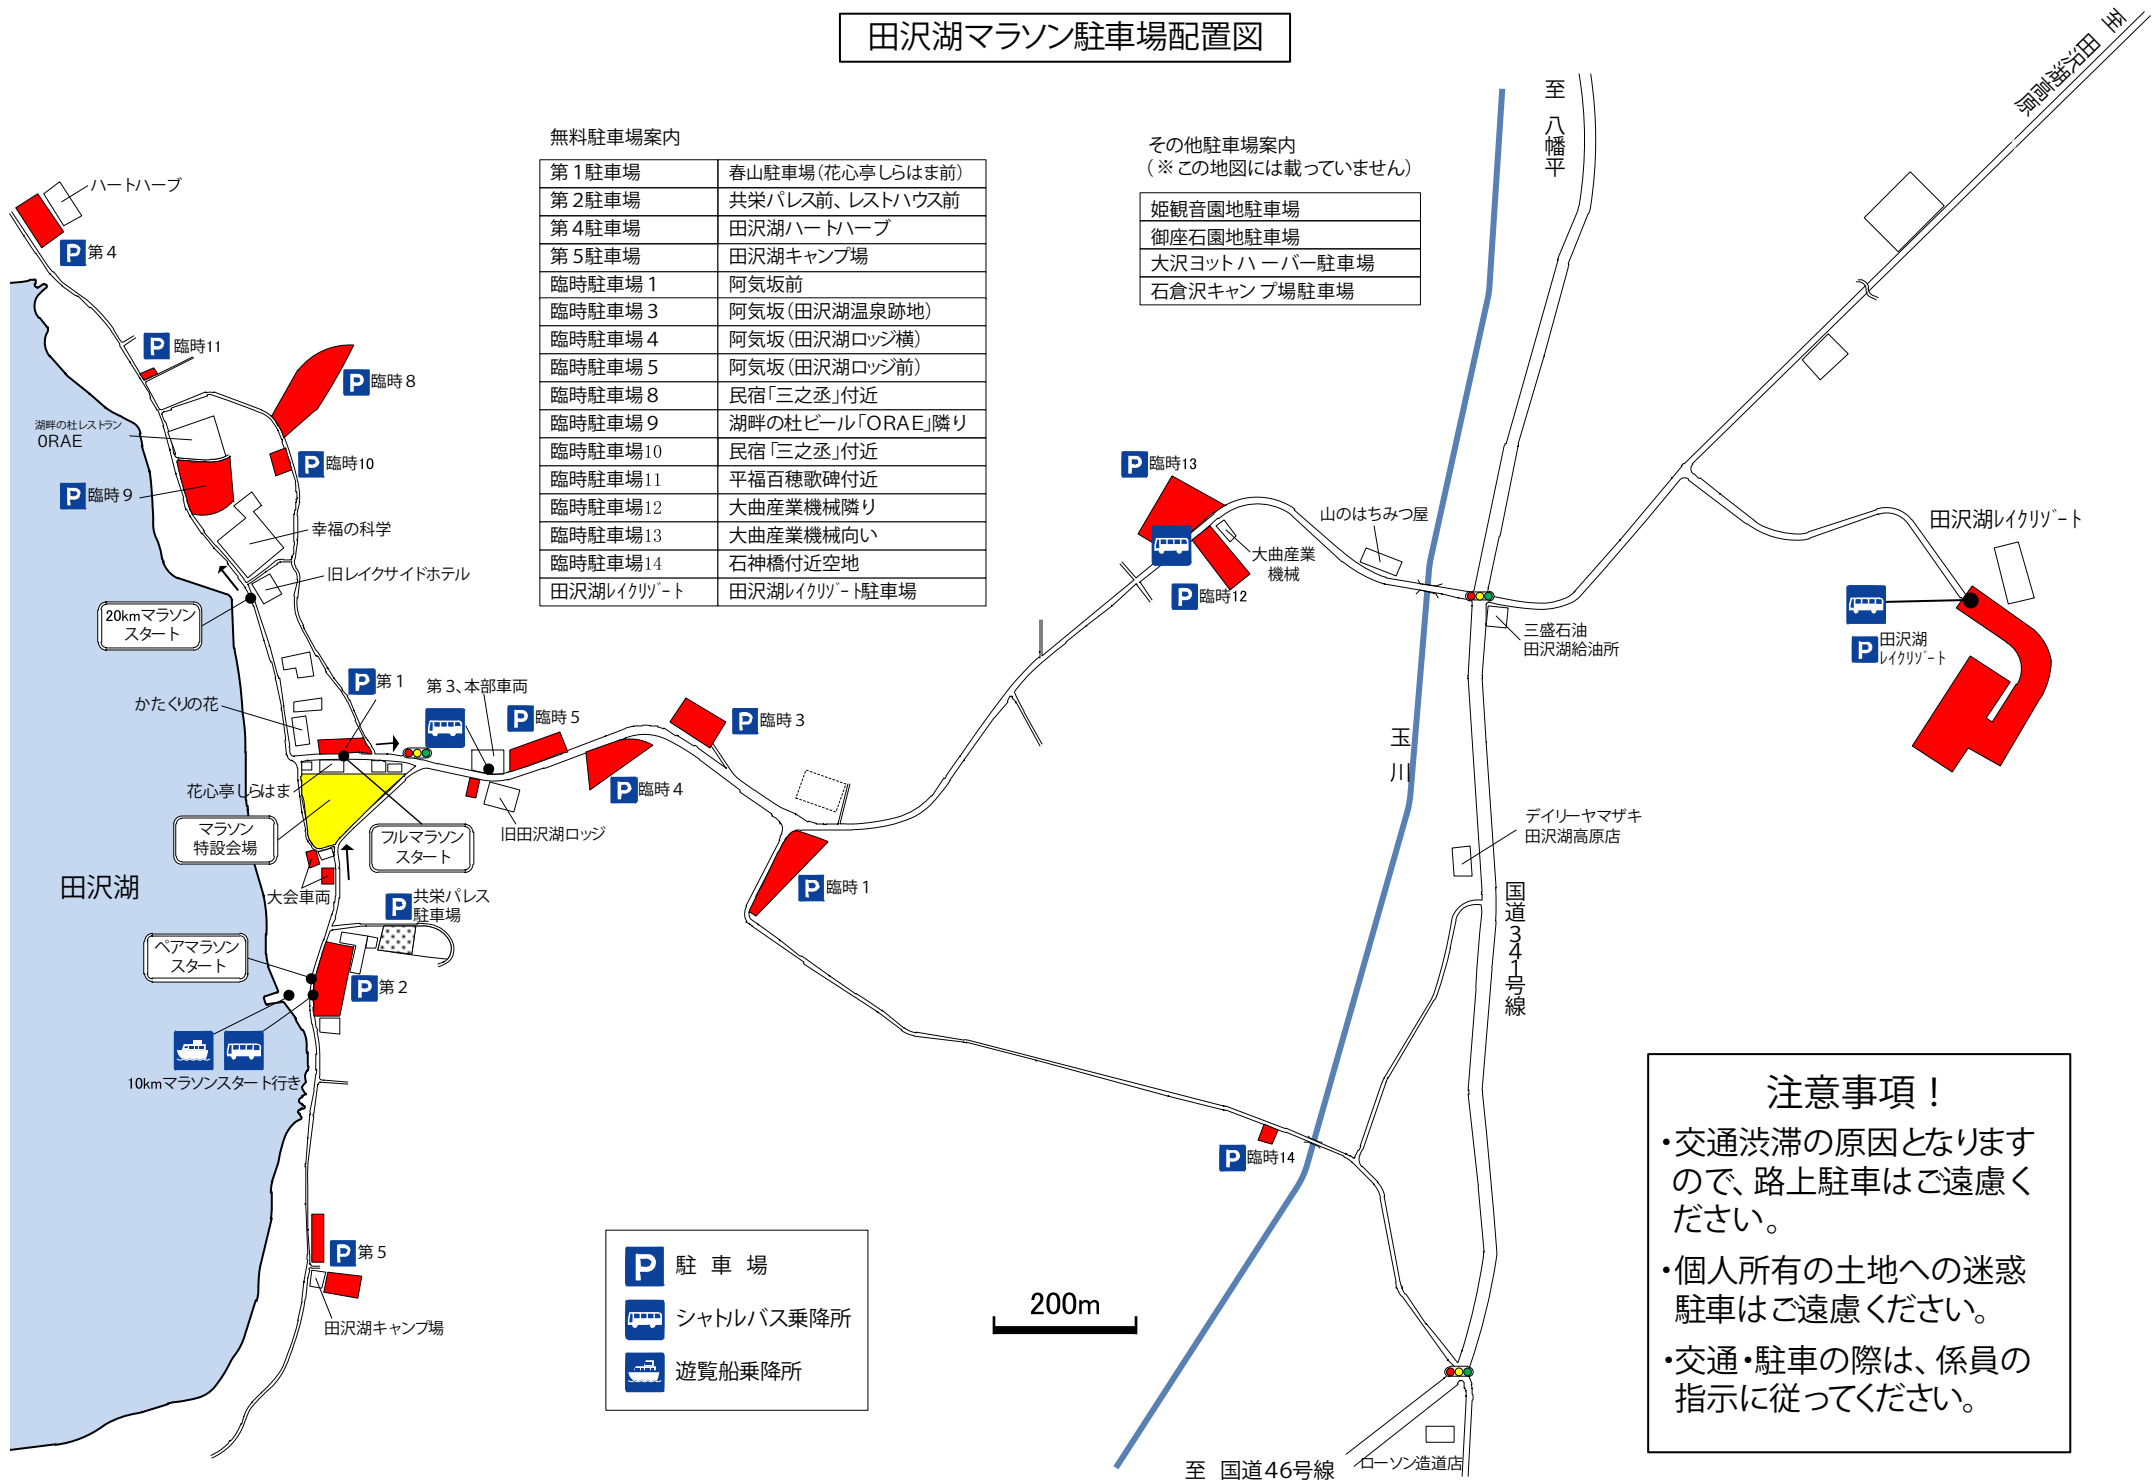

田沢湖マラソン駐車場配置図

無料駐車場案内

第1駐車場	春山駐車場(花心亭しらはま前)
第2駐車場	共栄パレス前、レストハウス前
第4駐車場	田沢湖ハートハーブ
第5駐車場	田沢湖キャンプ場
臨時駐車場1	阿気坂前
臨時駐車場3	阿気坂(田沢湖温泉跡地)
臨時駐車場4	阿気坂(田沢湖ロッジ横)
臨時駐車場5	阿気坂(田沢湖ロッジ前)
臨時駐車場8	民宿「三之丞」付近
臨時駐車場9	湖畔の杜ビル「ORAE」隣り
臨時駐車場10	民宿「三之丞」付近
臨時駐車場11	平福百穂歌碑付近
臨時駐車場12	大曲産業機械隣り
臨時駐車場13	大曲産業機械向い
臨時駐車場14	石神橋付近空地
田沢湖レクリエイト	田沢湖レクリエイト駐車場

その他駐車場案内 (※この地図には載っていません)

姫観音園地駐車場
御座石園地駐車場
大沢ヨットハーバー駐車場
石倉沢キャンプ場駐車場

注意事項！

- ・交通渋滞の原因となりますので、路上駐車はご遠慮ください。
- ・個人所有の土地への迷惑駐車はご遠慮ください。
- ・交通・駐車の際は、係員の指示に従ってください。

	駐車場
	シャトルバス乗降所
	遊覧船乗降所