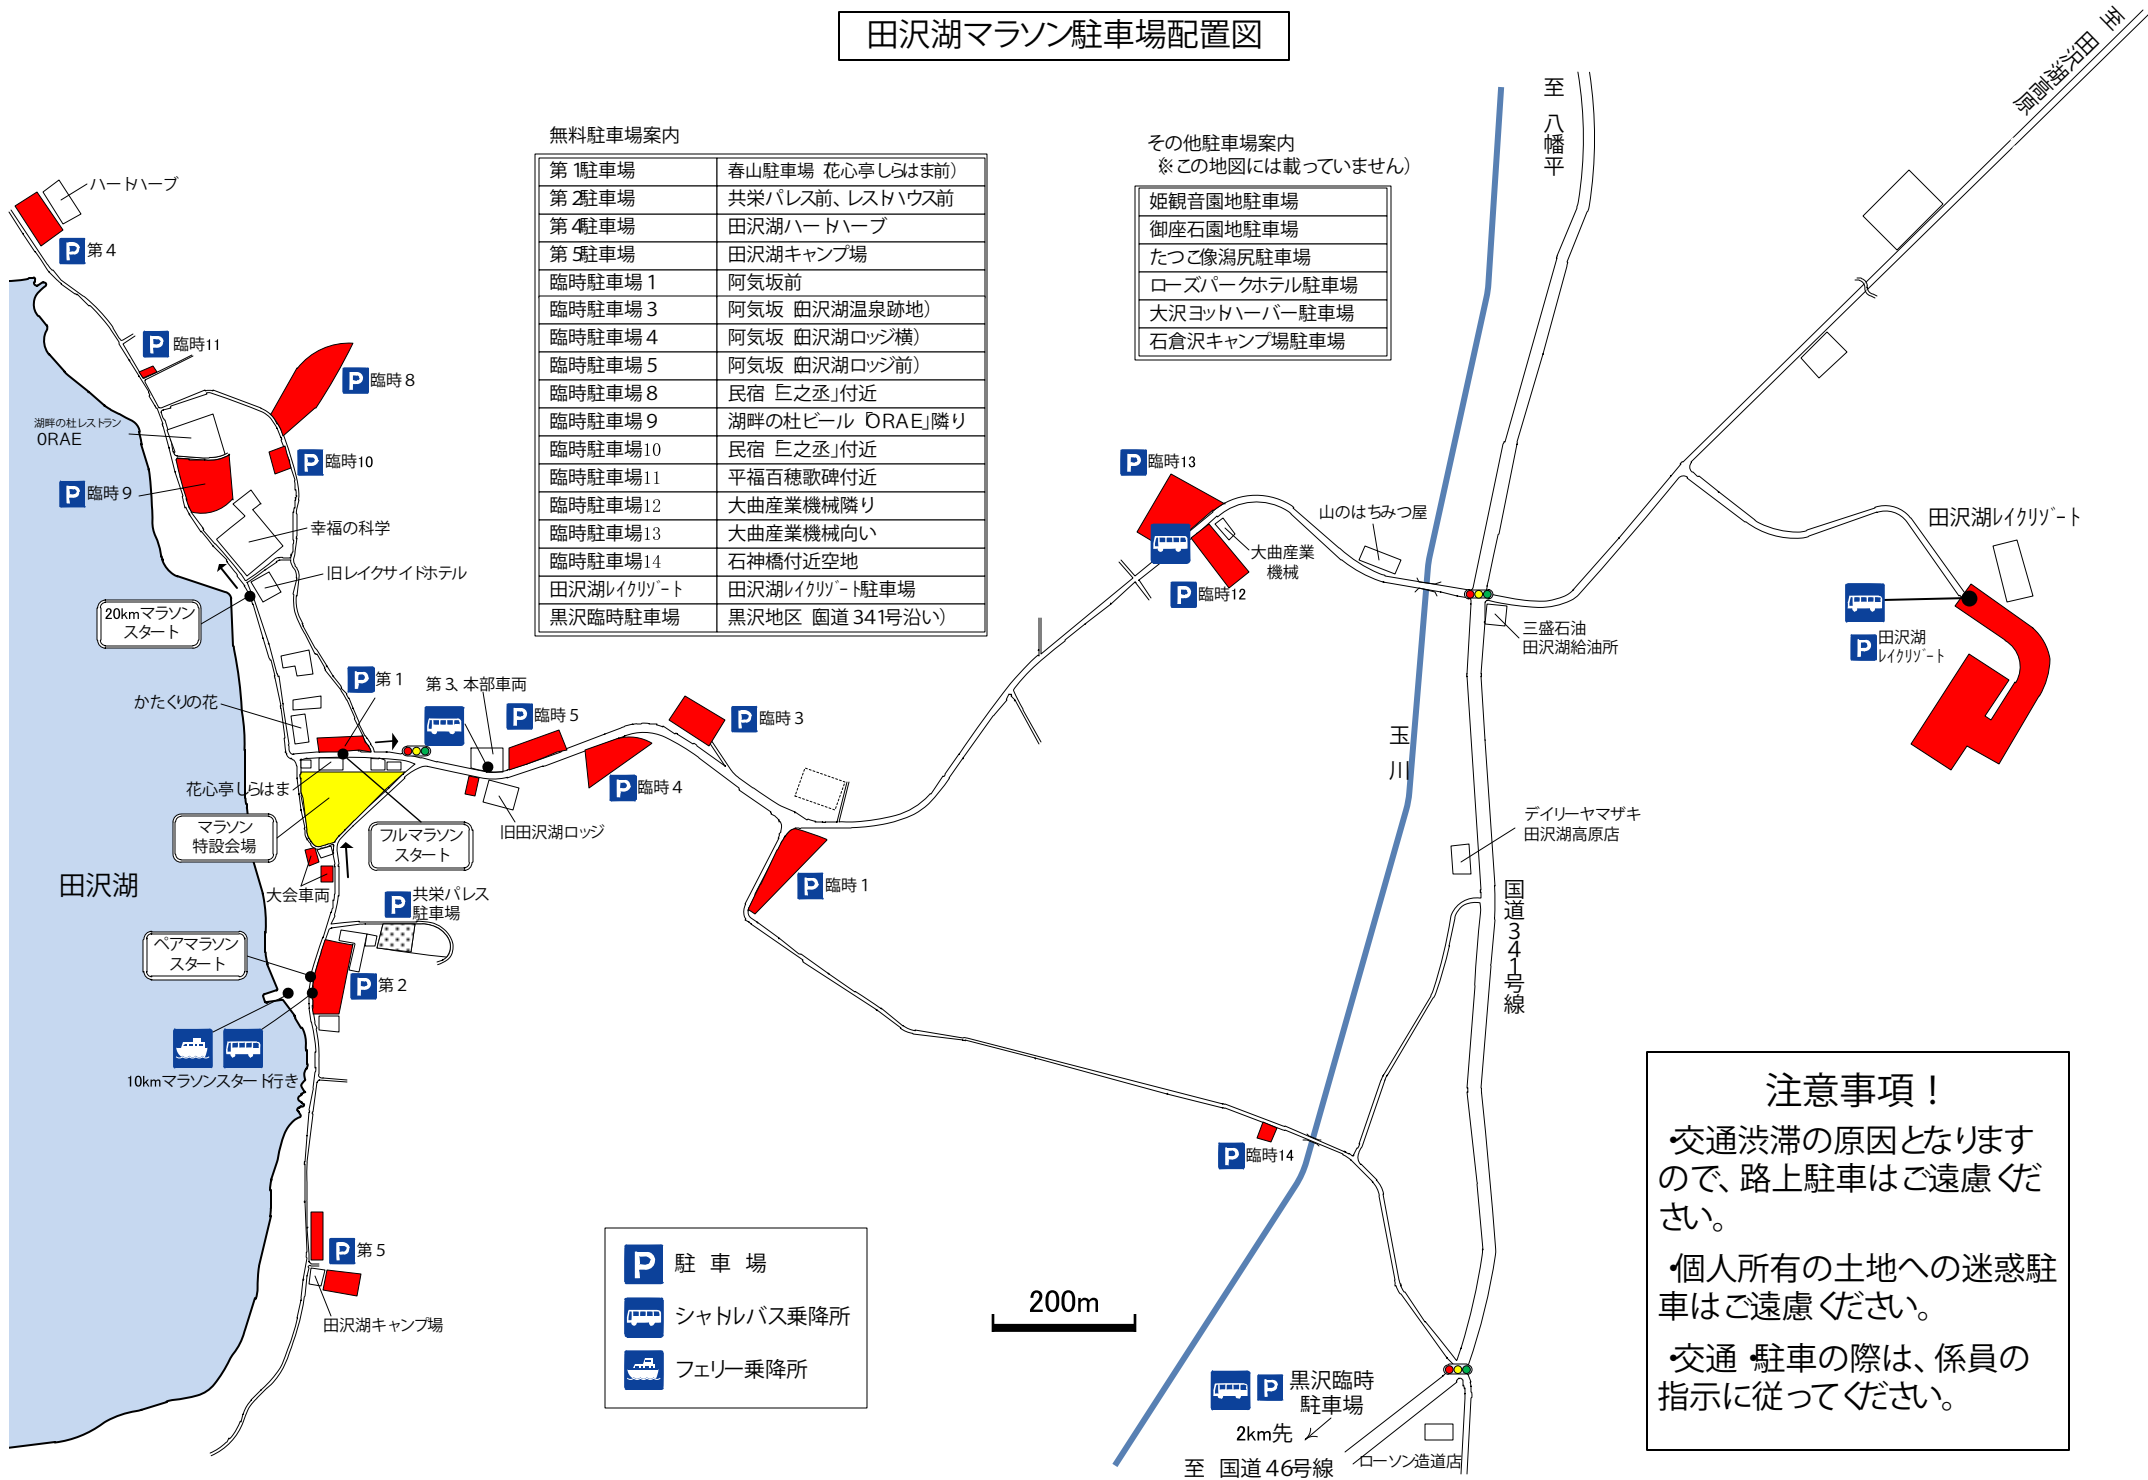

田沢湖マラソン駐車場配置図

無料駐車場案内

第1駐車場	春山駐車場 花心亭しらはま前)
第2駐車場	共栄パレス前、レストハウス前
第4駐車場	田沢湖ハートハーブ
第5駐車場	田沢湖キャンプ場
臨時駐車場1	阿気坂前
臨時駐車場3	阿気坂 田沢湖温泉跡地)
臨時駐車場4	阿気坂 田沢湖ロッジ横)
臨時駐車場5	阿気坂 田沢湖ロッジ前)
臨時駐車場8	民宿 巨之丞」付近
臨時駐車場9	湖畔の杜ビール ORAE」隣り
臨時駐車場10	民宿 巨之丞」付近
臨時駐車場11	平福百穂歌碑付近
臨時駐車場12	大曲産業機械隣り
臨時駐車場13	大曲産業機械向い
臨時駐車場14	石神橋付近空地
田沢湖レクリゾート	田沢湖レクリゾート駐車場
黒沢臨時駐車場	黒沢地区 国道341号沿い)

その他駐車場案内 ※この地図には載っていません)

姫観音園地駐車場
御座石園地駐車場
たつこ像湯尻駐車場
ローズパークホテル駐車場
大沢ヨットハーバー駐車場
石倉沢キャンプ場駐車場

注意事項！

- 交通渋滞の原因となりますので、路上駐車はご遠慮ください。
- 個人所有の土地への迷惑駐車はご遠慮ください。
- 交通 駐車の際は、係員の指示に従ってください。